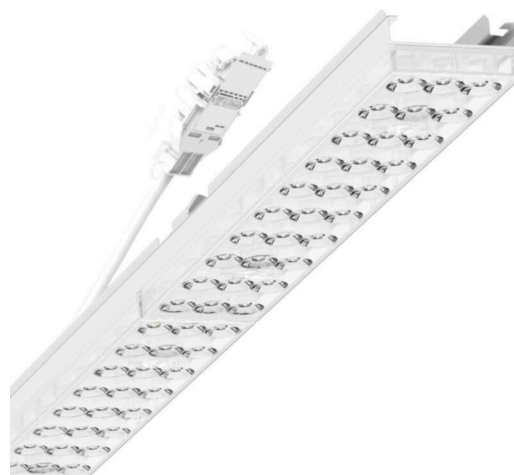

параметры

номер заказа	19435006090
код EAN	4020863412327
номер таможенного тарифа	94051190
Знак прохождения контроля	IP 20, класс защиты I, для рабочих мест за дисплеем 65° < 3000, ENEC10 VDE, F, HACCP DIN10500/Food/IFS-пригодность для применения/BRC, Indoor, CE
Степень ударопрочности IK	IK03 (-20°C bis 40°C)
Температура окружения	та -20°C в 40°C
Особые свойства	Готовность к IoT «Ready for IoT»
Гарантийный срок	5 лет
Государственные программы поддержки	BEG - государственные субсидии для энергосберегающих зданий (действительна только для Германии)

электротехника

Балласт	Электронный драйвер DALI2 (1 штука)
Мощность системы	37W
сетевое напряжение	230V/50Hz
автоматический предохранитель (пусковой ток)	13 штук/B10, 21 штук/B16, 21 штук/C10, 35 штук/C16
класс энергосбережения/Источник света	E

Оптика

Оснастка	LED, цветопередача/оттенок света CRI ≥ 80 / 3000K
Допуск для координаты цветности (MacAdam)	3SDCM
Фотобиологическая безопасность (светильник)	RG1
Номинальный световой поток	5651lm
Срок службы LED	50000h L80/B10 (Tq 40°C)
светоотдача светильников	151lm/W
Угол излучения	80° (C0) / 80° (C90)
UGR поп./вдоль	17.6 / 17.8

DEEP-LINK

<https://www.regiolum.de/ru/article/19435006090>

Ссылка	LED 6000lm 830
ηLB	100 %
Φ ↓/↑	98 % / 2 %
UGR поп./вдоль дисплей	17.6 / 17.8
	65° < 3000cd/m²