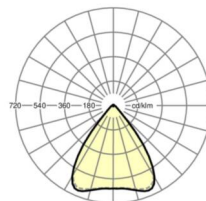

параметры

номер заказа	19435006090
код EAN	4020863412327
номер таможенного тарифа	94051190
Знак прохождения контроля	IP 20, класс защиты I, для рабочих мест за дисплеем 65° < 3000, ENEC10 VDE, F, HACCP DIN10500/Food/IFS-пригодность для применения/BRC, Indoor, CE
Степень ударопрочности IK	IK03 (-20°C bis 40°C)
Температура окружения	та -20°C в 40°C
Особые свойства	Готовность к IoT «Ready for IoT»
Гарантийный срок	5 лет
Государственные программы поддержки	BEG - государственные субсидии для энергосберегающих зданий (действительна только для Германии)

электротехника

Балласт	Электронный драйвер DALI2 (1 штука)
Мощность системы	37W
сетевое напряжение	230V/50Hz
автоматический предохранитель (пусковой ток)	13 штук/B10, 21 штук/B16, 21 штук/C10, 35 штук/C16
класс энергосбережения/Источник света	E

Оптика

Оснастка	LED, цветопередача/оттенок света CRI ≥ 80 / 3000K
Допуск для координаты цветности (MacAdam)	3SDCM
Фотобиологическая безопасность (светильник)	RG1
Номинальный световой поток	5651lm
Срок службы LED	50000h L80/B10 (Tq 40°C)
светоотдача светильников	151lm/W
Угол излучения	80° (C0) / 80° (C90)
UGR поп./вдоль	17.6 / 17.8

DEEP-LINK

<https://www.regiolum.de/ru/article/19435006090>